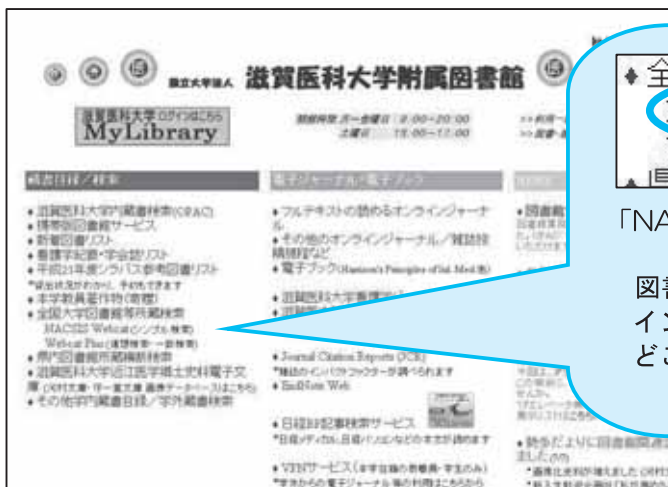

# Webcatを使ってみよう

▶Webcatって何？

Webcat (ウェブキャット) とは、全国の大学・研究機関などの図書館が所蔵している図書や雑誌をインターネット上で検索できるシステムです。誰でも無料で検索することができます。

▶どんなときに便利？

読みたい本が貸出中で利用できないとき、近隣の大学図書館で持っているかどうか調べることができます！  
夏休みや冬休みなど遠方の実家へ帰省するとき、実家の近くの大学図書館の所蔵を調べることができます！

〈Webcatを使ってみよう〉

1. 図書館ホームページの入口から入ります。

◆ 全国大学図書館等所蔵検索  
 NACSIS Webcat (サンプル検索)  
 Webcat Plus (連想検索・一致検索)  
 県内図書館所蔵検索

「NACSIS Webcat」をクリック！  
 図書館のホームページを通らなくても、インターネットにつながっていれば、どこからでもアクセスできます！  
<http://webcat.nii.ac.jp/>