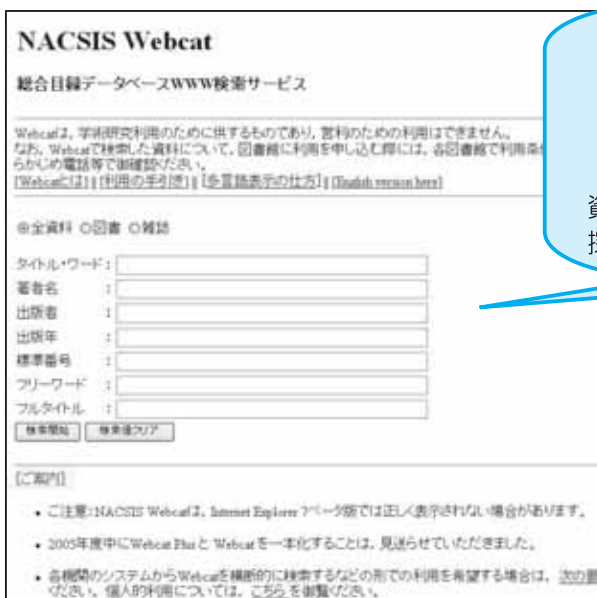

〈Webcatを使ってみよう〉

1. 図書館ホームページの入口から入ります。

◆ 全国大学図書館等所蔵検索  
 NACSIS Webcat (サンプル検索)  
 Webcat Plus (連想検索・一致検索)  
 県内図書館所蔵検索

「NACSIS Webcat」をクリック！  
 図書館のホームページを通らなくても、インターネットにつながっていれば、どこからでもアクセスできます！  
<http://webcat.nii.ac.jp/>

2. 例として「医療人類学のレッスン」を検索してみましょう。

全資料  図書  雑誌  
 タイトル・ワード: 医療人類学のレッスン  
 著者名: \_\_\_\_\_

資料の種別「図書」に限定し、探したい本の書名を入力して「検索開始」をクリック！

★ 正確な書名がわからないときは  
 入力した言葉の前後に「\*」（アスタリスク）をつけましょう！  
 例: \*病棟\* \*リスク\* と入力すると  
 ↓  
外科病棟・手術室のリスクマネジメント  
 このような書名の図書がヒットします。